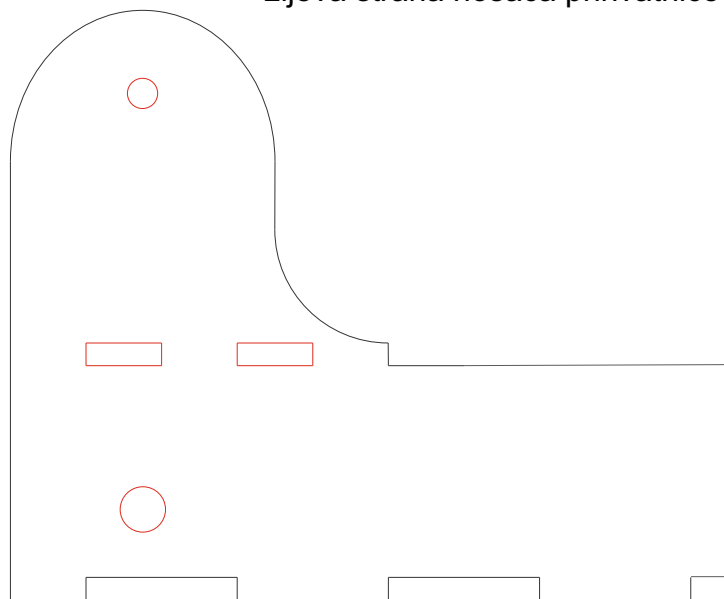

Gornja ploča postolja

Mjerilo 1:2

Lijeva vanjska strana postolja

Lijeva unutrašnja strana postolja

Donja strana nosača prihvatnice

Gornja strana nosača prihvatnice

Poluge prihvatnice

Spojnica poluga prihvatnice

Lijeva strana nosača prihvatnice

Desna strana nosača prihvatnice

Gornje ojačanje
poluge D

Donje ojačanje
poluge D

Nosači poluge D

Lijeva strana poluge D

Gornje ojačanje
poluge C

Donje ojačanje
poluge C

Desna strana poluge C

Lijeva strana poluge C

Nosači poluge C

Gornje ojačanje
poluge B

Donje ojačanje
poluge B

Nosači poluge B

Lijeva strana poluge B

Gornje ojačanje
poluge A