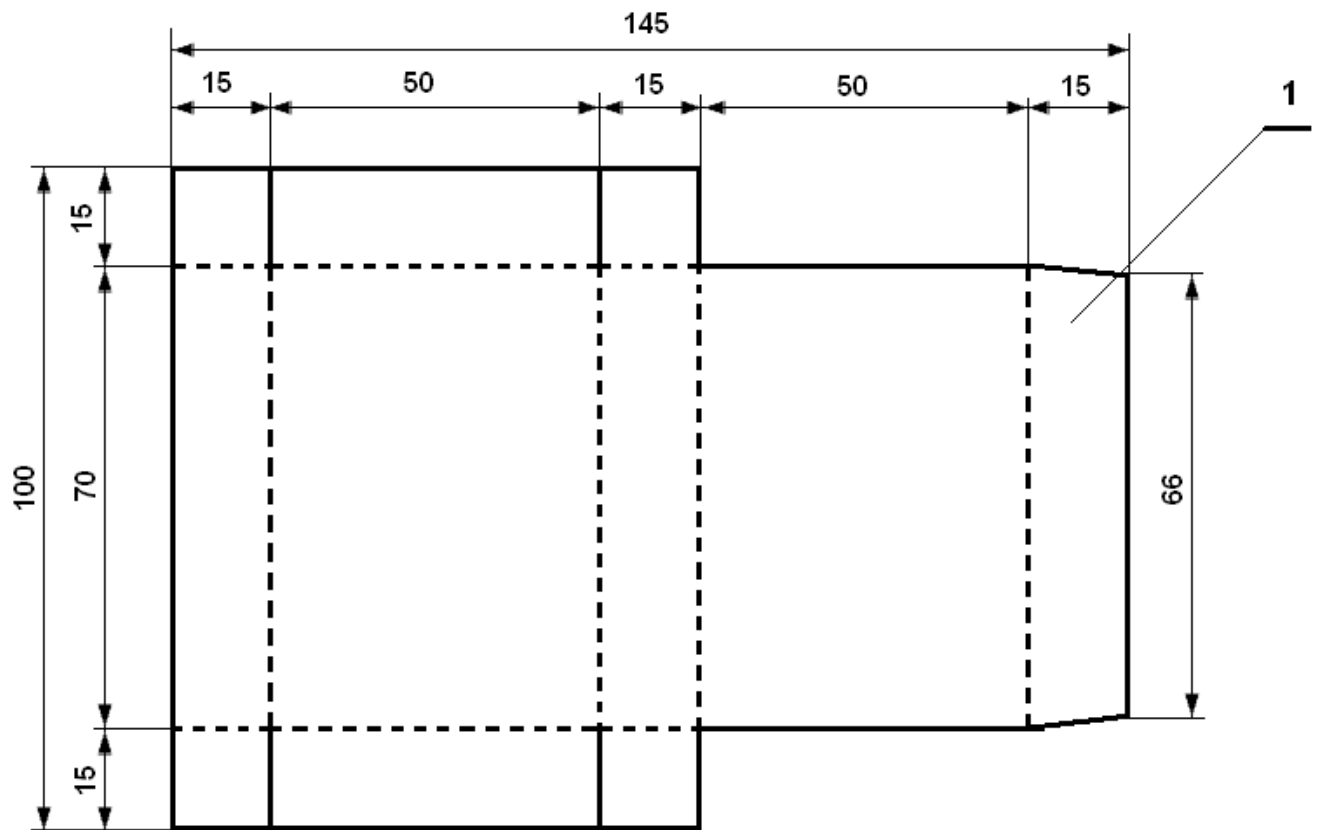

Tehnički crtež kutije za gumice

Sastavni crtež kutije za gumice

1	Plášť	1	karton	145x100
Pozicija	Naziv	Komada	Materijal	Dimenzije