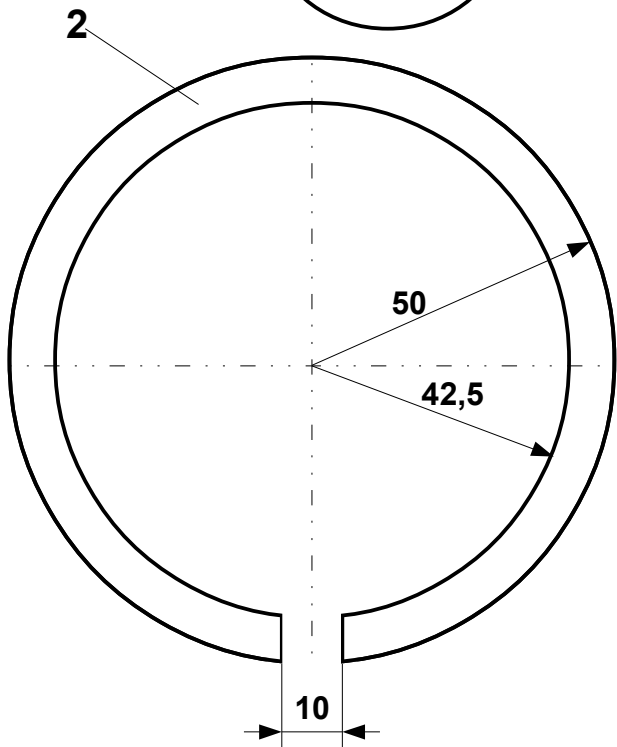

Ogledalo M1:1

6.	Ogledalo folija	Samoljepljiva folija	1	100x100x1
5.	Nosač pred.pozicije	Metalni vijak	4	8 x Ø 2
4.	Ojačanje ručke	Šperploča	2	93x10x3
3.	Zadnja pozicija	Šperploča	1	190x100x3
2.	Unutarnja pozicija	Šperploča	1	100x100x3
1.	Prednja pozicija	Šperploča	1	120x120x3
Br.	Naziv pozicije	Materijal	Kom.	Dim. mm
Škol.god.2017./2018.		Naziv škole:		
OGLEDALO		M1:1	Pripremio: Ivan Rajsž.prof.	

Crteži za naljepnicu A4 formata: