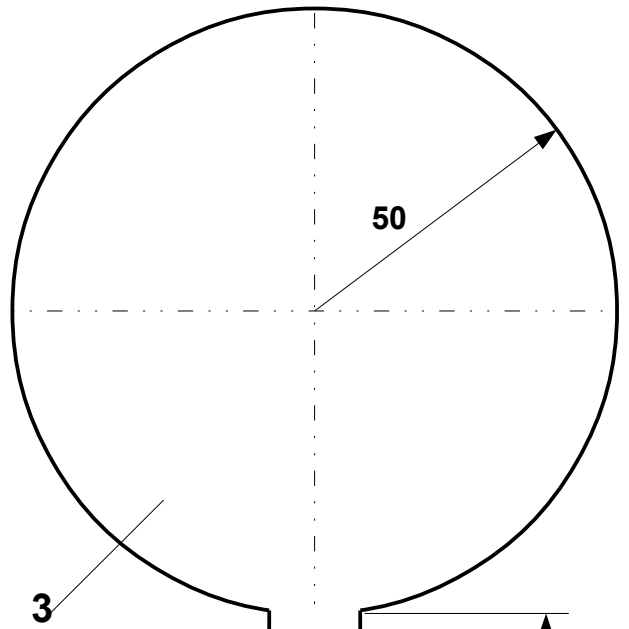

Ogledalo M1:1

6.	Ogledalo folija	Samoljepljiva folija	1	100x100x1
5.	Nosač pred.pozicije	Metalni vijak	4	8 x Ø 2
4.	Ojačanje ručke	Šperploča	2	93x10x3
3.	Zadnja pozicija	Šperploča	1	190x100x3
2.	Unutarnja pozicija	Šperploča	1	100x100x3
1.	Prednja pozicija	Šperploča	1	120x120x3
Br.	Naziv pozicije	Materijal	Kom.	Dim. mm
Škol.god.2017./2018.		Naziv škole:		
OGLEDALO		M1:1	Pripremio: Ivan Rajsž.prof.	

Crteži za naljepnicu A4 formata: