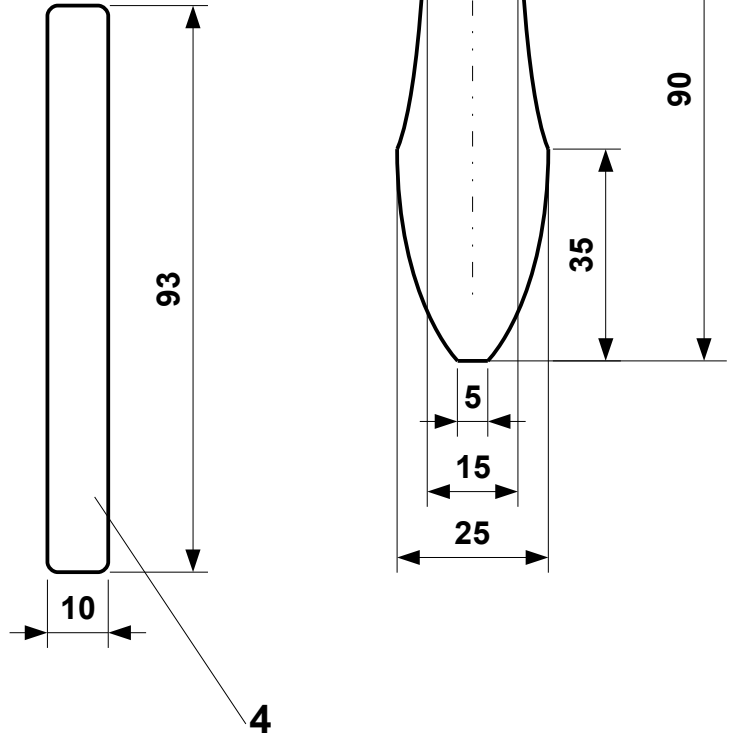

Ogledalo M1:1

6.	Ogledalo folija	Samoljepljiva folija	1	100x100x1
5.	Nosač pred.pozicije	Metalni vijak	4	8 x Ø 2
4.	Ojačanje ručke	Šperploča	2	93x10x3
3.	Zadnja pozicija	Šperploča	1	190x100x3
2.	Unutarnja pozicija	Šperploča	1	100x100x3
1.	Prednja pozicija	Šperploča	1	120x120x3
Br.	Naziv pozicije	Materijal	Kom.	Dim. mm
Škol.god.2017./2018.		Naziv škole:		
OGLEDALO		M1:1	Pripremio: Ivan Rajsž.prof.	

Crteži za naljepnicu A4 formata: