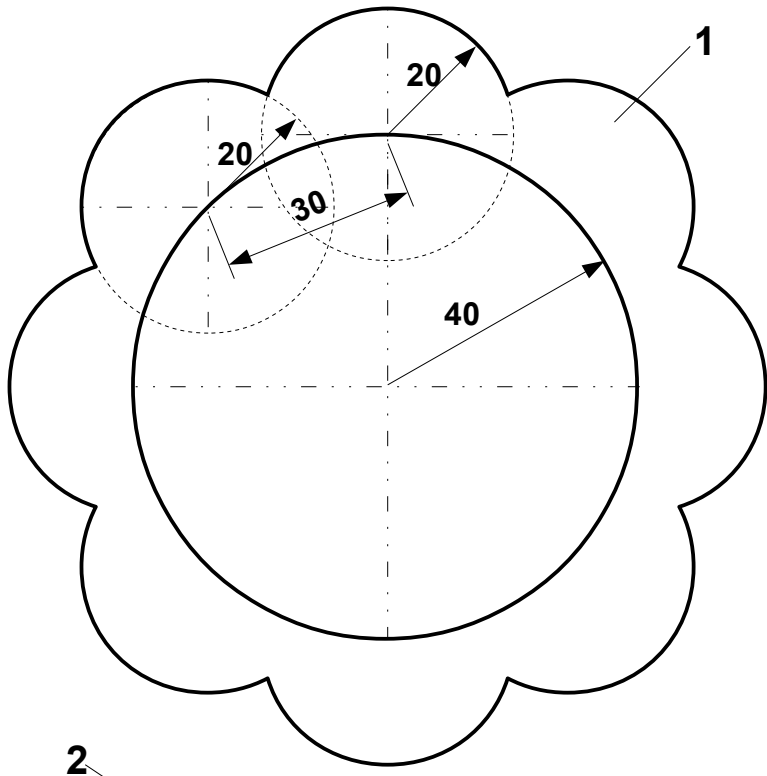

Ogledalo M1:1

6.	Ogledalo folija	Samoljepljiva folija	1	100x100x1
5.	Nosač pred.pozicije	Metalni vijak	4	8 x Ø 2
4.	Ojačanje ručke	Šperploča	2	93x10x3
3.	Zadnja pozicija	Šperploča	1	190x100x3
2.	Unutarnja pozicija	Šperploča	1	100x100x3
1.	Prednja pozicija	Šperploča	1	120x120x3
Br.	Naziv pozicije	Materijal	Kom.	Dim. mm
Škol.god.2017./2018.		Naziv škole:		
OGLEDALO		M1:1	Pripremio: Ivan Rajsž.prof.	

Crteži za naljepnicu A4 formata: